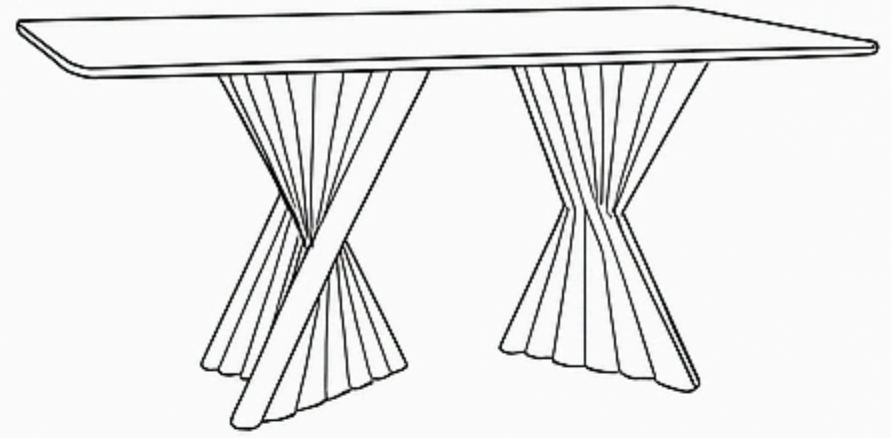

# MESA MÔNACO

Altura 79 cm | Largura 160 cm | Profundidade 90 cm

Peso do produto 42,500 kg | Peso Mesa 42,500 kg

Peso Suportado 40 kg distribuidos

**1** Coloque as bases no chão afastadas.

**2** Coloque o tampo em cima.