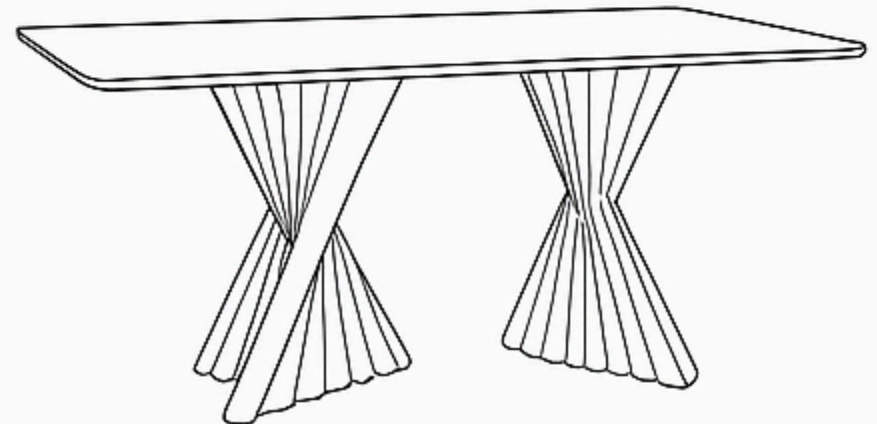

# MESA MÔNACO

Altura 79 cm | Largura 160 cm | Profundidade 90 cm

Peso do produto 42,500 kg | Peso Mesa 42,500 kg

Peso Suportado 40 kg distribuidos

**1** Coloque as bases no chão afastadas.

**2** Coloque o tampo em cima.