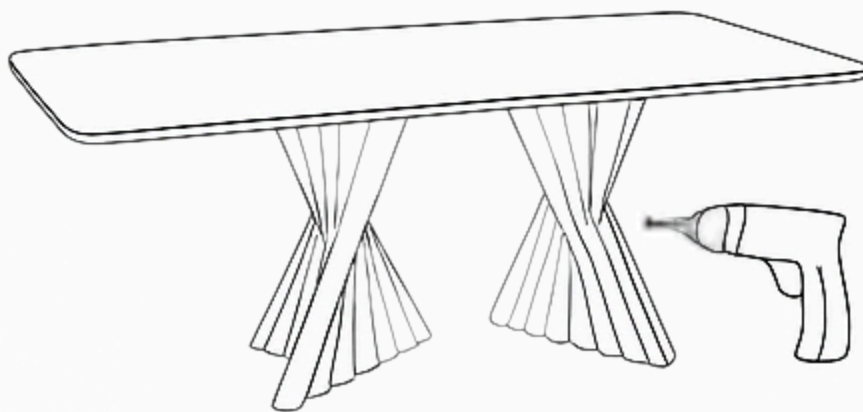

# MESA MÔNACO

Altura 79 cm | Largura 160 cm | Profundidade 90 cm

Peso do produto 42,500 kg | Peso Mesa 42,500 kg

Peso Suportado 40 kg distribuidos

**1** Coloque as bases no chão afastadas.

**2** Coloque o tampo em cima.