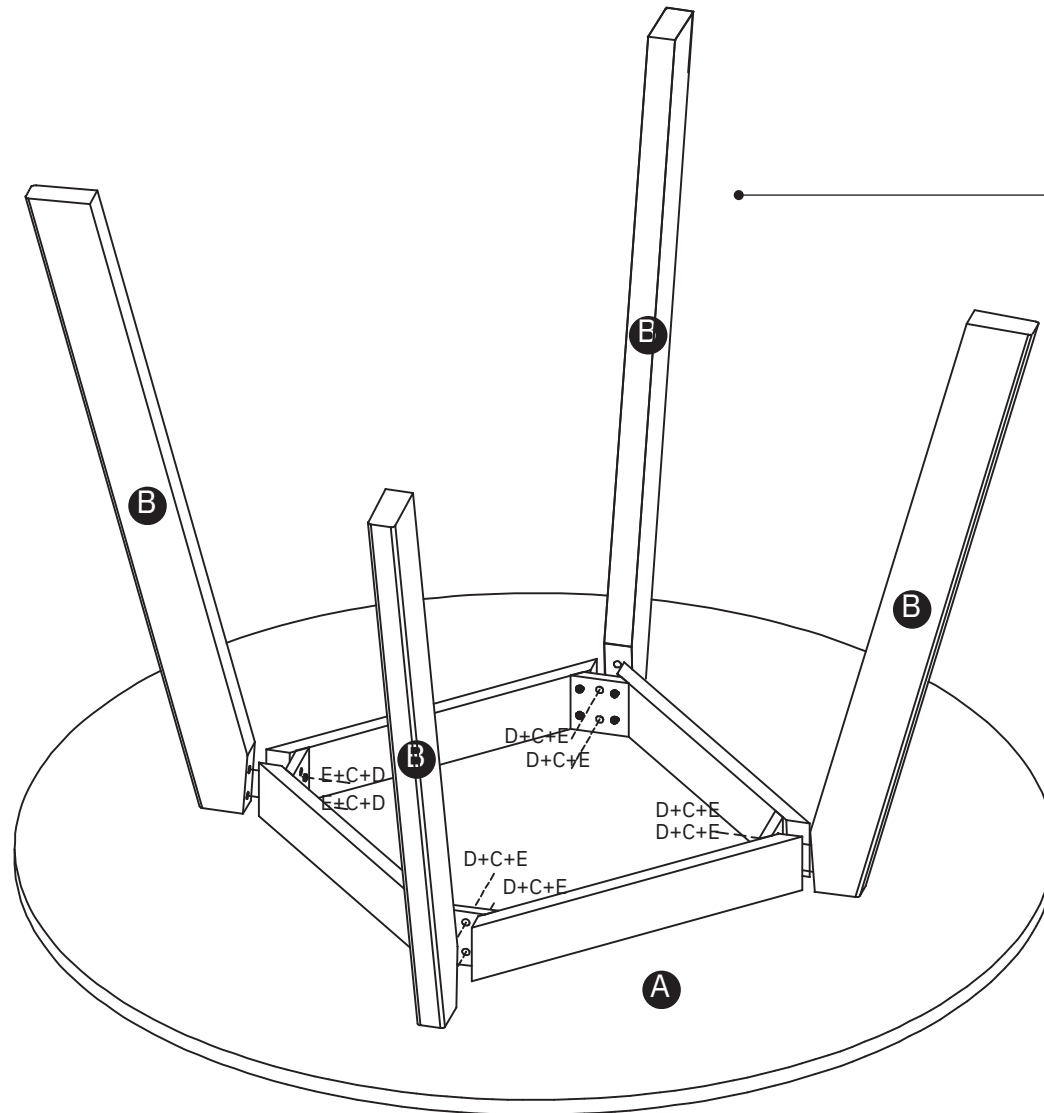

Mesa de Jantar Espanha Redonda 4 lugares

 **Móveis Alvin**

Lista de peças:

Olá!

Antes de começar a montagem, identifique todas as peças conforme as legendas. Monte seu produto em uma superfície plana e espaçosa.

Ferragens:

Parafuso Allen
7x70 cab 13mm
C- 8x

Chave Allen
D- 1x

Arruela
E- 6x

Passo 01

Proteja a superfície para não danificar o tampo na montagem

Obrigado por comprar na Móveis Alvin!

Se você tiver qualquer dúvida, reclamação ou sugestão, fale com a gente.