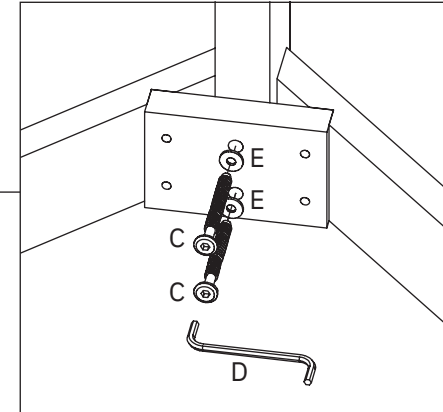

Ferragens:

Parafuso Allen
7x70 cab 13mm
C- 8x

Chave Allen
D- 1x

Arruela
E- 6x

Passo 01

Proteja a superfície para não danificar o tampo na montagem

Obrigado por comprar na Móveis Alvin!

Se você tiver qualquer dúvida, reclamação ou sugestão, fale com a gente.