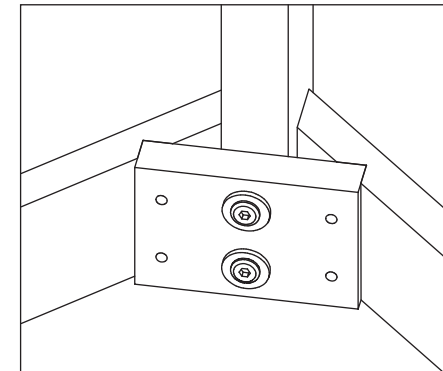

Ferragens:

Parafuso Allen
7x70 cab 13mm
C- 8x

Chave Allen
D- 1x

Arruela
E- 6x

Passo 01

Proteja a superfície para não danificar o tampo na montagem

Obrigado por comprar na Móveis Alvin!

Se você tiver qualquer dúvida, reclamação ou sugestão, fale com a gente.